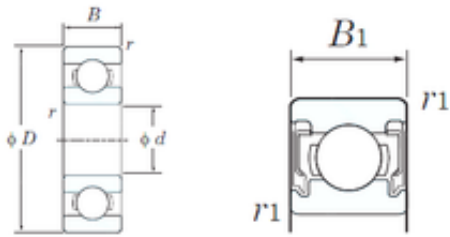

# Zaozhuang Yiding Bearing Co., Ltd.

4 mm x 13 mm x 5 mm KOYO 624-2RU deep groove ball bearings

Bearing No. 624-2RU

Size	4x13x5 mm
Bore Diameter	4 mm
Outer Diameter	13 mm
Width	5 mm
d	4 mm
D	13 mm
B	5 mm
C	5 mm
r min.	0,2 mm
r1 min.	0,2 mm
da min.	5,6 mm
Da max.	11,4 mm
ra max.	0,2 mm
Weight	0,0029 Kg
Basic dynamic load rating (C)	1,3 kN
Basic static load rating (C0)	0,49 kN

624-2RU Bearing 2D drawings and 3D CAD models