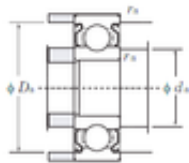

# Zaozhuang Yiding Bearing Co., Ltd.

4 mm x 13 mm x 5 mm KOYO 624-2RU deep groove ball bearings

Bearing No. 624-2RU

Size	4x13x5 mm
Bore Diameter	4 mm
Outer Diameter	13 mm
Width	5 mm
d	4 mm
D	13 mm
B	5 mm
C	5 mm
r min.	0,2 mm
r1 min.	0,2 mm
da min.	5,6 mm
Da max.	11,4 mm
ra max.	0,2 mm
Weight	0,0029 Kg
Basic dynamic load rating (C)	1,3 kN
Basic static load rating (C0)	0,49 kN

624-2RU Bearing 2D drawings and 3D CAD models