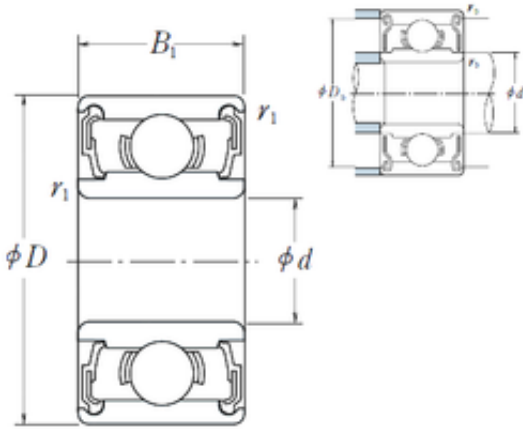

Zaozhuang Yiding Bearing Co., Ltd.

8 mm x 22 mm x 7 mm NSK 608 DD deep groove ball bearings

Bearing No. 608 DD

Size	8x22x7 mm
Bore Diameter	8 mm
Outer Diameter	22 mm
Width	7 mm
d	8 mm
D	22 mm
B	7 mm
C	7 mm
r min.	0,3 mm
db max.	10,5 mm
Db min.	19 mm
rb max.	0,3 mm
Weight	0,0122 Kg
Basic dynamic load rating (C)	3,3 kN
Basic static load rating (C0)	1,37 kN

608 DD Bearing 2D drawings and 3D CAD models