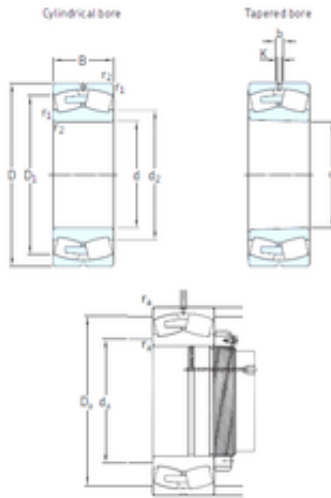

Zaozhuang Yiding Bearing Co., Ltd.

530 mm x 870 mm x 335 mm SKF
241/530ECA/W33 spherical roller bearings

Bearing No. 241/530ECA/W33

241/530ECA/W33 Bearing 2D drawings and 3D CAD models

Size	530x870x335 mm
Bore Diameter	530 mm
Outer Diameter	870 mm
Width	335 mm
d	530 mm
D	870 mm
B	335 mm
C	335 mm
b	22,3 mm
d2	623 mm
r1 min.	7,5 mm
r2 min.	7,5 mm
D1	748 mm
K	12 mm
da min.	562 mm
Da max.	838 mm
ra max.	6 mm
Weight	830 Kg
Basic dynamic load rating (C)	10600 kN
Basic static load rating (C0)	19000 kN
Fatigue load limit (Pu)	1220
Reference speed	240 r/min
Limiting speed	360 r/min
Calculation factor (e)	0,37
Calculation factor (Y0)	1,8